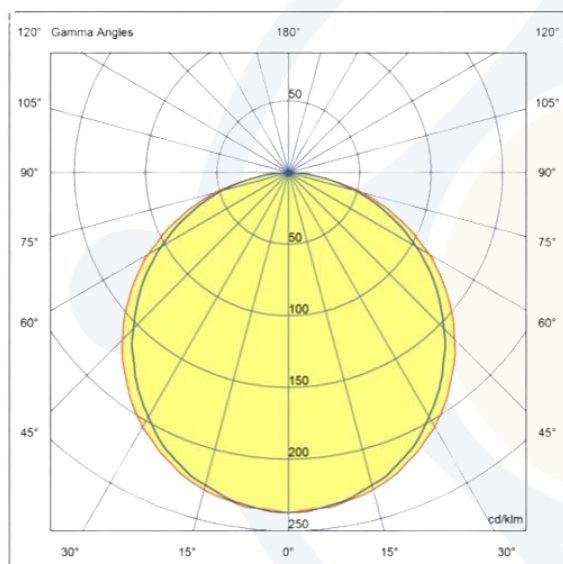

EVOLIGHT[®]
ILUMINAÇÃO

LINHA DECORATIVA

PENDENTE NAVI | 100320-PBB30

DESCRIÇÃO:

- Pendente decor. Navi.
- Corpo fabricado aço.
- Difusor tubular em acrílico.
- Acabamento com pintura na cor branca.

FOTOMETRIA:

CARACTERÍSTICAS DE FUNCIONAMENTO:

CÓDIGO	100320-PBB30
FONTE DE LUZ	FITA LED 2835
POTÊNCIA	48W
FLUXO LED	5520lm
FLUXO LUMINÁRIA*	3832lm
TEMP DE COR	3000K
TENSÃO	100-240v
VIDA ÚTIL (HORAS)	15.000 (55°C)
IRC	>80
FATOR DE POTÊNCIA	>0.5
ÂNGULO DE ABERTURA	120º
GRAU DE PROTEÇÃO	IP20